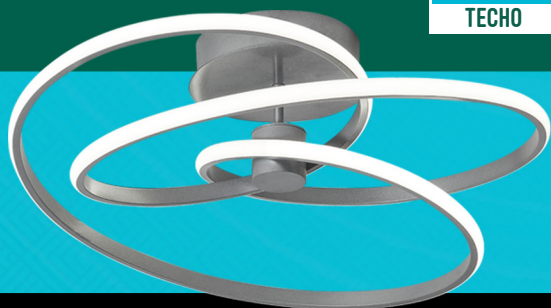

40W
TECHO

Silver saturno
elegance

40W
COLGANTE

COLOR
PLATA

S-05T1-P

BULTO 4
DIMENSIONES:
520x480x1200 mm

COLOR
PLATA

S-05C1-P