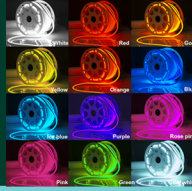

CINTA NEÓN ROLLO 50 METROS

INCLUYE
10
CONECTORES