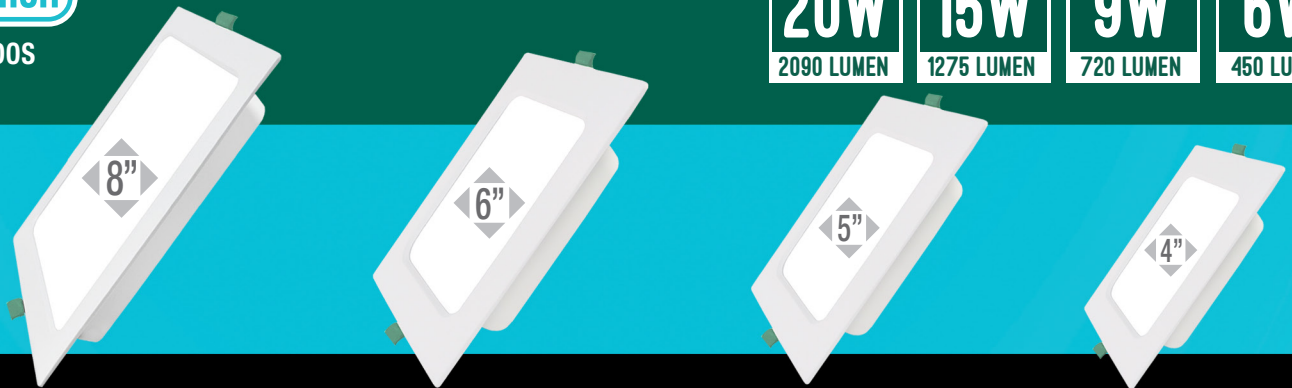

BULTO 30
LUZ FRÍA 6500K
LUZ CÁLIDA 3000K*

BULTO 30
LUZ FRÍA 6500K
LUZ CÁLIDA 3000K

compact lumen®

PANELES CUADRADOS
EMPOTRABLES

Voltaje 100V-277V

20W 2090 LUMEN	15W 1275 LUMEN	9W 720 LUMEN	6W 450 LUMEN
--------------------------	--------------------------	------------------------	------------------------