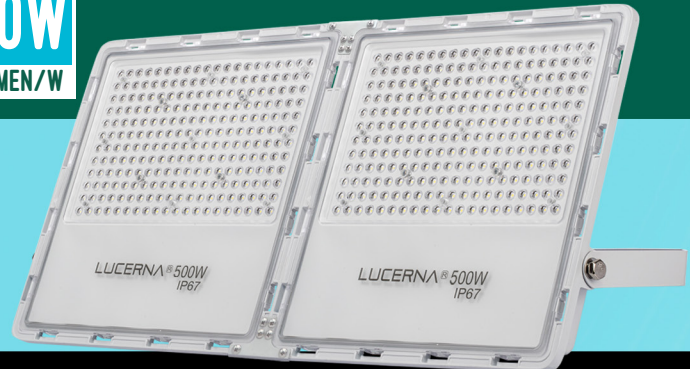

CRI
80+
Colores
+ reales

600W
150 LUMEN/W

RP600B

EQUIVALE A
900-1200W
DE OTRAS
MARCAS

BULTO 2
LUZ FRÍA 6500K

500W
150 LUMEN/W

RP500B

EQUIVALE A
750-1000W
DE OTRAS
MARCAS