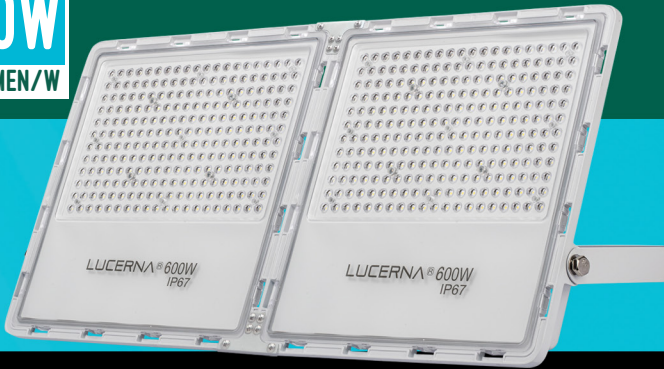

CRI
80+
Colores
+ reales

600W
150 LUMEN/W

RP600B

EQUIVALE A
900-1200W
DE OTRAS
MARCAS

BULTO 2
LUZ FRÍA 6500K

500W
150 LUMEN/W

RP500B

EQUIVALE A
750-1000W
DE OTRAS
MARCAS