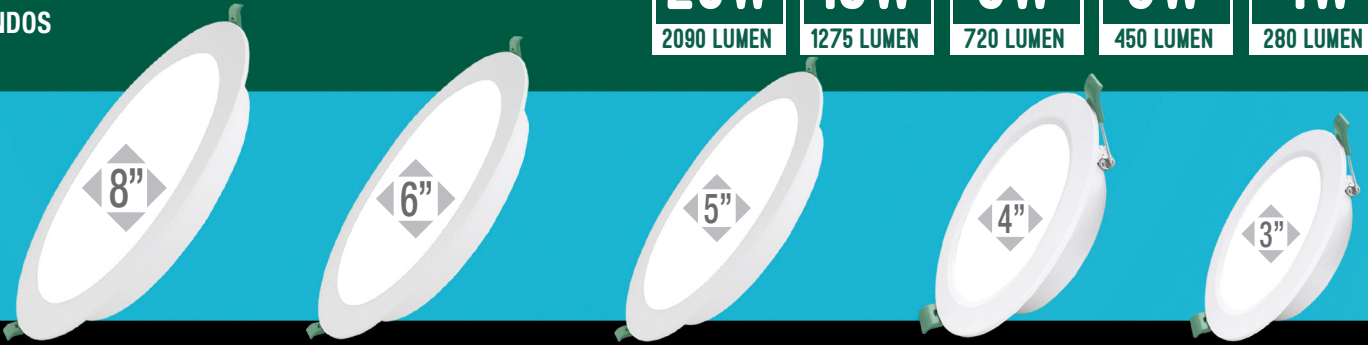

compact lumen®

PANELES REDONDOS
EMPOTRABLES

Voltaje 100V-277V

20W 2090 LUMEN	15W 1275 LUMEN	9W 720 LUMEN	6W 450 LUMEN	4W 280 LUMEN