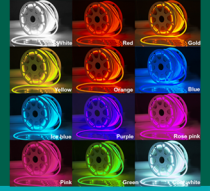

INCLUYE
10
CONTROLES

CINTA NEÓN (50mts)

FRÍA 6500K / CÁLIDA 3000K*

CINTA LED ROLLO 50 METROS

INCLUYE
10
CONECTORES

INCLUYE
10
CONTROLES

CINTA LED (50mts)

LUZ FRÍA 6500K / LUZ CÁLIDA 3000K